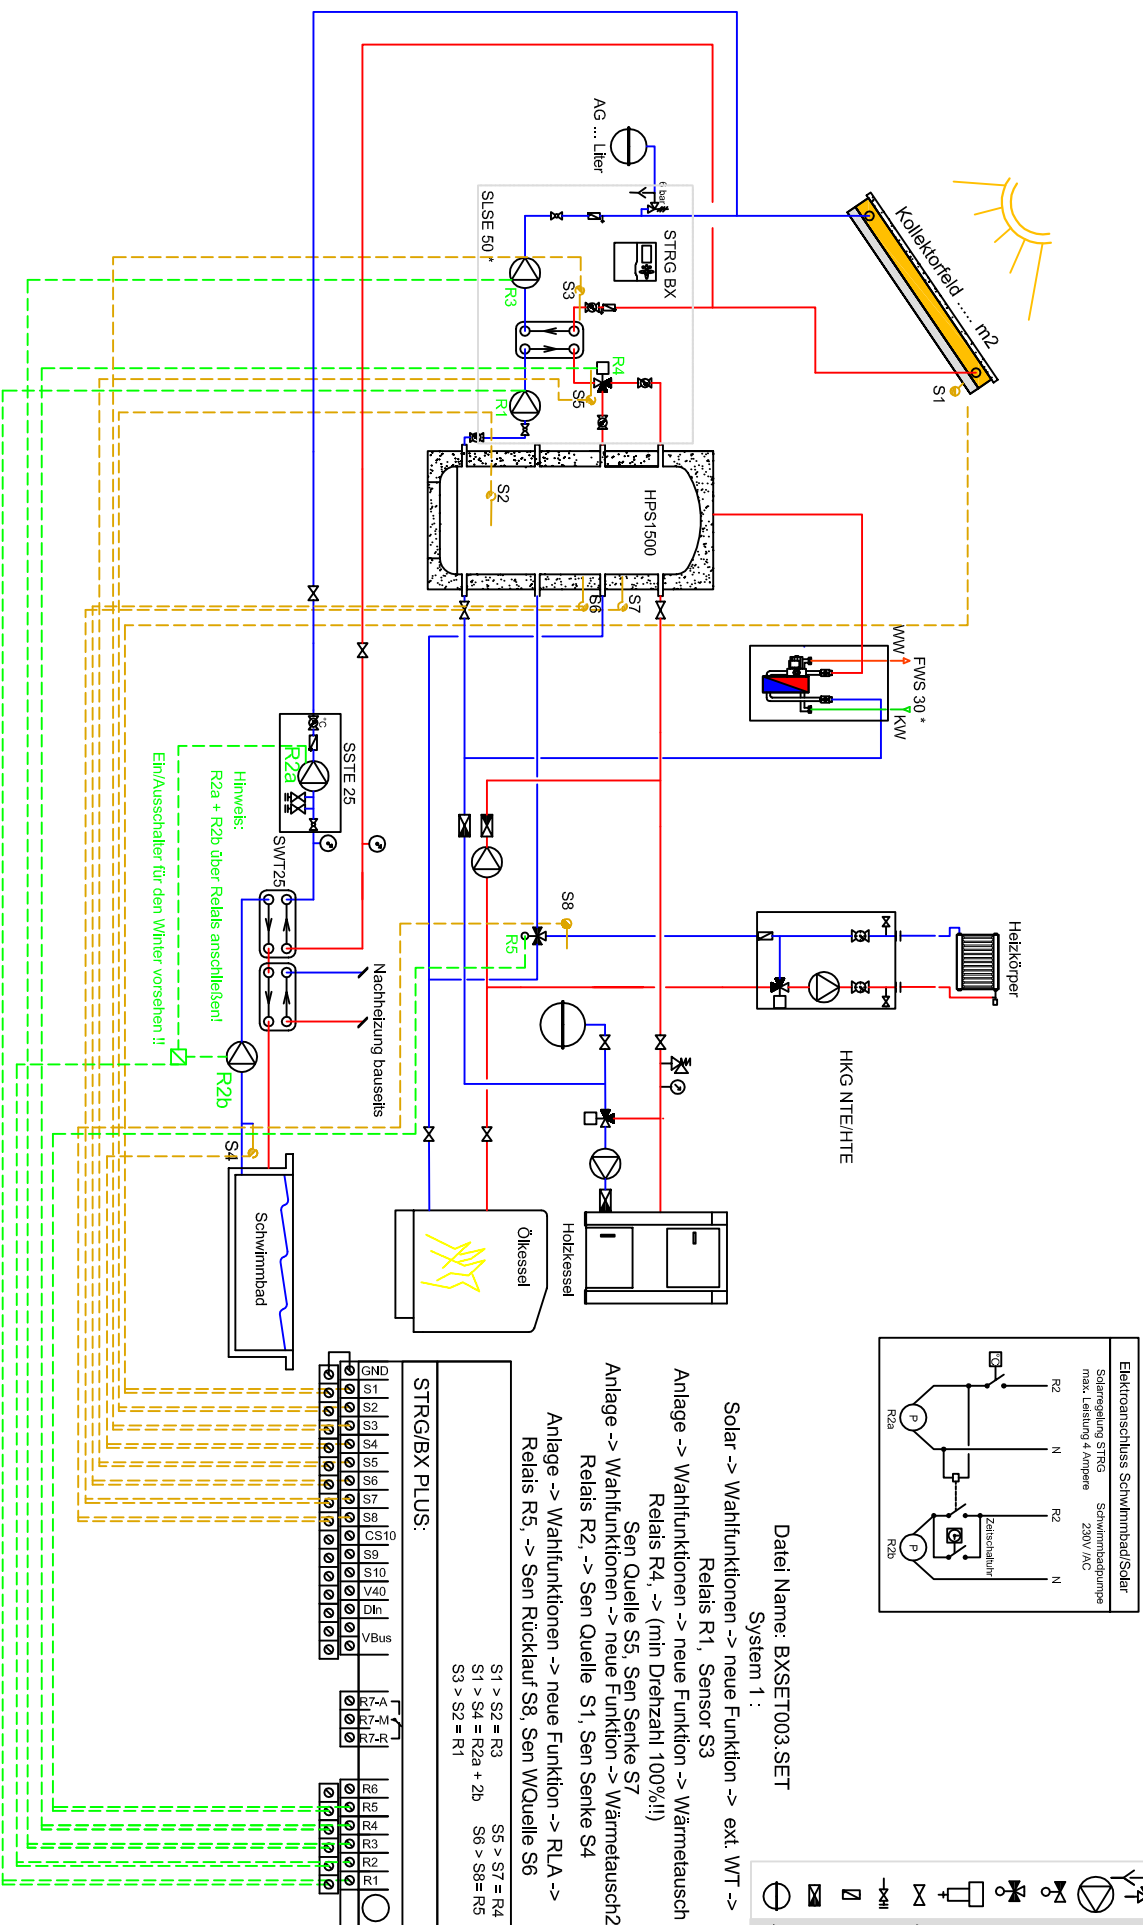

HEAT SLS + SB + Holz + Öl/Gas

Prinzipskizze, kein Anspruch auf Vollständigkeit

Datei Name: BXSET003.SET

System 1 :

Solar -> Wahlfunktionen -> neue Funktion -> ext. WT ->

Relais R1, Sensor S3

Anlage -> Wahlfunktionen -> neue Funktion -> Wärmetausch ->

Relais R4, -> (min Drehzahl 100%!!)

Anlage -> Wahlfunktionen -> neue Funktion -> Wärmetausch2 ->

Relais R2, -> Sen Quelle S1, Sen Senke S4

Anlage -> Wahlfunktionen -> neue Funktion -> RLA ->

Relais R5, -> Sen Rücklauf S8, Sen WQuelle S6

S1 > S2 = R3
S1 > S4 = R2a + 2b
S3 > S2 = R1

S5 > S7 = R4
S6 > S8 = R5

STRG/BX PLUS:

LEGENDE:

- Manometer
- Sicherheitsventil
- Umwälzpumpe
- Zonenventil 230V
- Motorventil 230V
- Heizwasserfilter
- Absperrkugelhahn
- Spülhahn
- Schwerkraftbremse
- Rückschlagventil
- Ausdehnungsgefäß