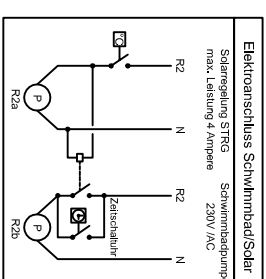

HEAT SLS + SB + Holz + Öl/Gas

Prinzipskizze, kein Anspruch auf Vollständigkeit

Datei Name: BXSET003.SET

System 1 :

Solar -> Wahlfunktionen -> neue Funktion -> ext. WT ->

Relais R1, Sensor S3

Anlage -> Wahlfunktionen -> neue Funktion -> Wärmetausch ->

Relais R4, -> (min Drehzahl 100%!!)

Anlage -> Wahlfunktionen -> neue Funktion -> Wärmetausch2 ->

Relais R2, -> Sen Quelle S1, Sen Senke S4

Anlage -> Wahlfunktionen -> neue Funktion -> RLA ->

Relais R5, -> Sen Rücklauf S8, Sen WQuelle S6

S1 > S2 = R3
S1 > S4 = R2a + 2b
S3 > S2 = R1

S5 > S7 = R4
S6 > S8 = R5

STRG/BX PLUS:

LEGENDE:

- Manometer
- Sicherheitsventil
- Umwälzpumpe
- Zonenventil 230V
- Motorventil 230V
- Heizwasserfilter
- Absperrkugelhahn
- Spülhahn
- Schwerkraftbremse
- Rückschlagventil
- Ausdehnungsgefäß