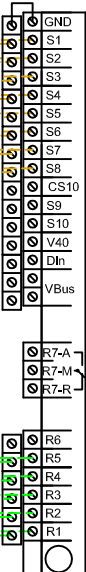

HEAT SLS + SB + Holz + Öl/Gas

Prinzipskizze, kein Anspruch auf Vollständigkeit

Datei Name: BXSET003.SET

System 1 :

Solar -> Wahlfunktionen -> neue Funktion -> ext. WT ->

Relais R1, Sensor S3

Anlage -> Wahlfunktionen -> neue Funktion -> Wärmetausch ->

Relais R4, -> (min Drehzahl 100%!!)

Anlage -> Wahlfunktionen -> neue Funktion -> Wärmetausch2 ->

Relais R2, -> Sen Quelle S1, Sen Senke S4

Anlage -> Wahlfunktionen -> neue Funktion -> RLA ->

Relais R5, -> Sen Rücklauf S8, Sen WQuelle S6

S1 > S2 = R3
S1 > S4 = R2a + 2b
S3 > S2 = R1

S5 > S7 = R4
S6 > S8 = R5

STRG/BX PLUS:

LEGENDE:

- Manometer
- Sicherheitsventil
- Umwälzpumpe
- Zonenventil 230V
- Motorventil 230V
- Heizwasserfilter
- Absperrkugelhahn
- Spülhahn
- Schwerkraftbremse
- Rückschlagventil
- Ausdehnungsgefäß