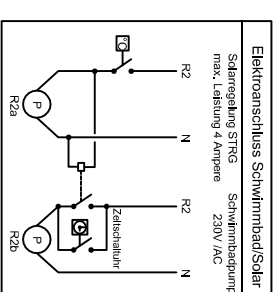

HEAT + SB mit Nachheizung Gas

Prinzipskizze, kein Anspruch auf Vollständigkeit

- LEGENDE:
- Bar
 - Manometer
 - Sicherheitsventil
 - Umwälzpumpe
 - Zonenventil 230V
 - Motorventil 230V
 - Heizwasserfilter
 - Absperkugelhahn
 - Spülhahn
 - Schwerkraftbremse
 - Rückschlagventil
 - Ausdehnungsgefäß

* am Speicher montiert