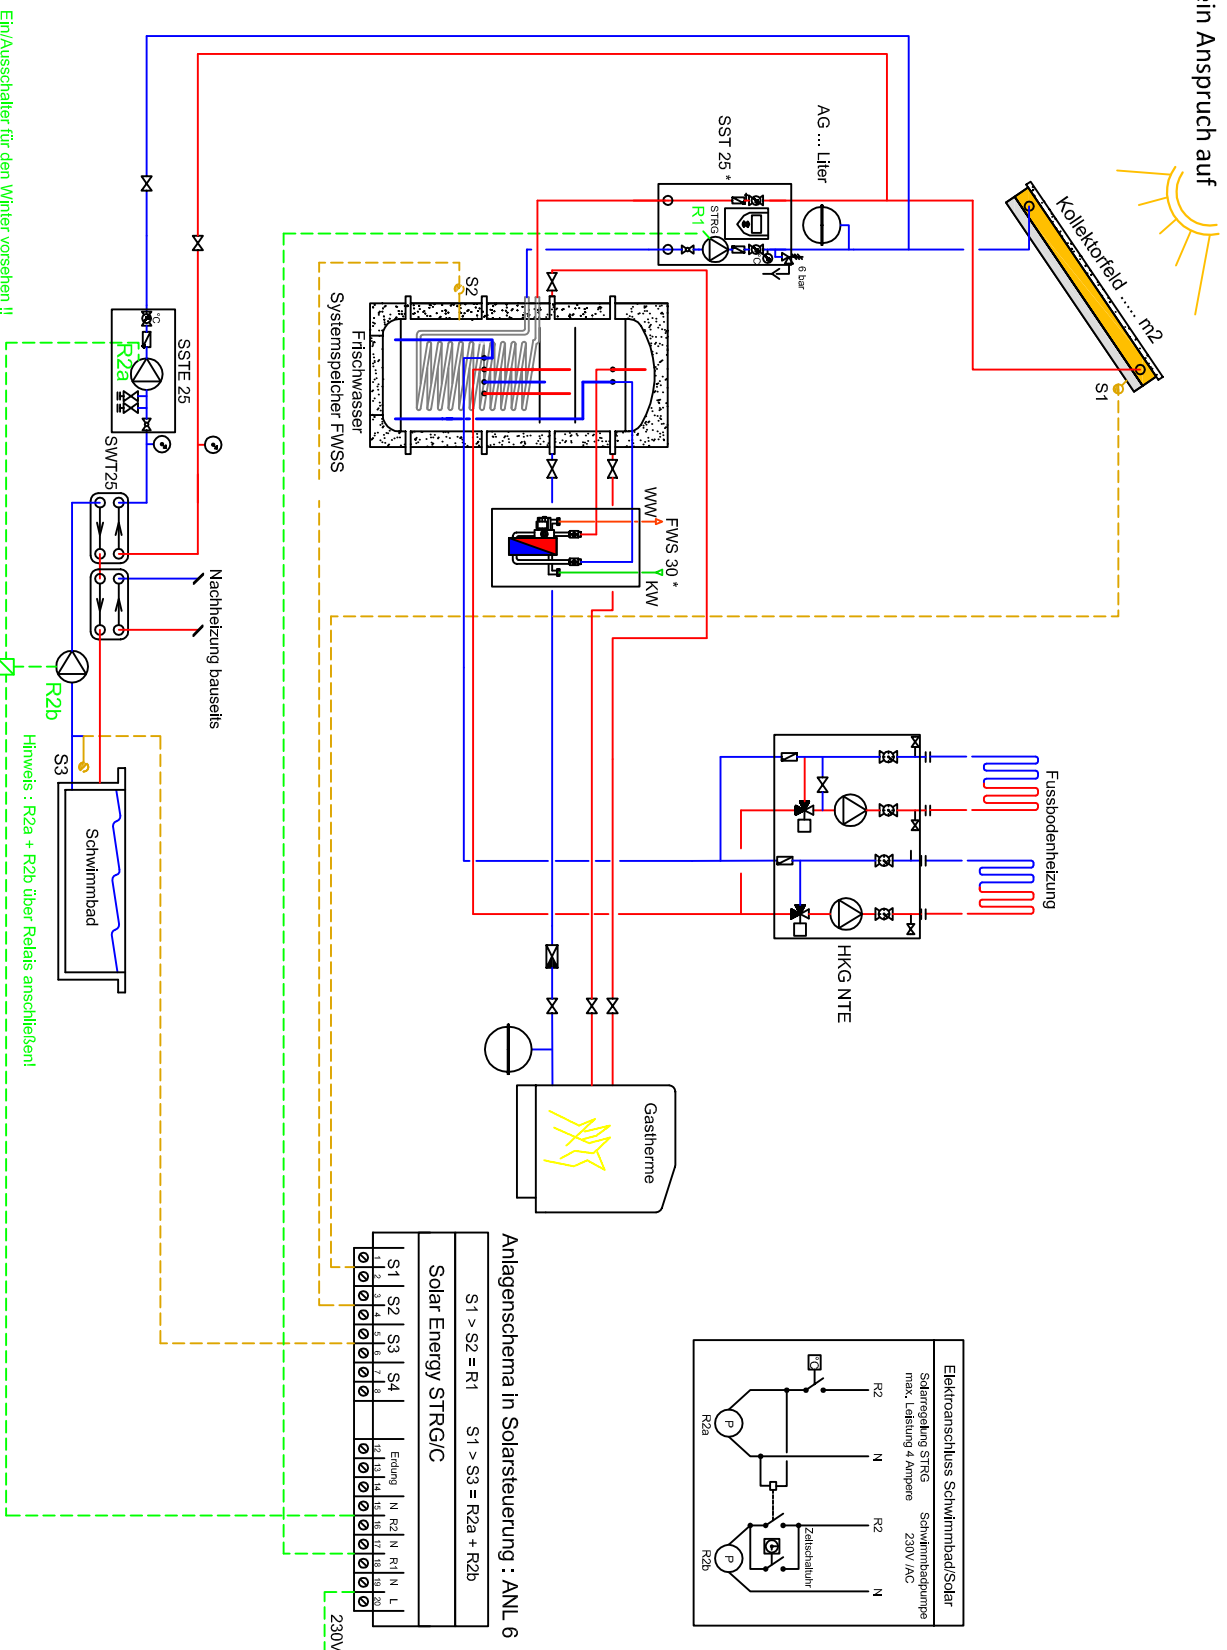

HEAT + SB mit Nachheizung Gas

Prinzipskizze, kein Anspruch auf Vollständigkeit

- LEGENDE:
- Bar
 - Manometer
 - Sicherheitsventil
 - Umwälzpumpe
 - Zonenventil 230V
 - Motorventil 230V
 - Heizwasserfilter
 - Absperkugelhahn
 - Spülhahn
 - Schwerkraftbremse
 - Rückschlagventil
 - Ausdehnungsgefäß

* am Speicher montiert