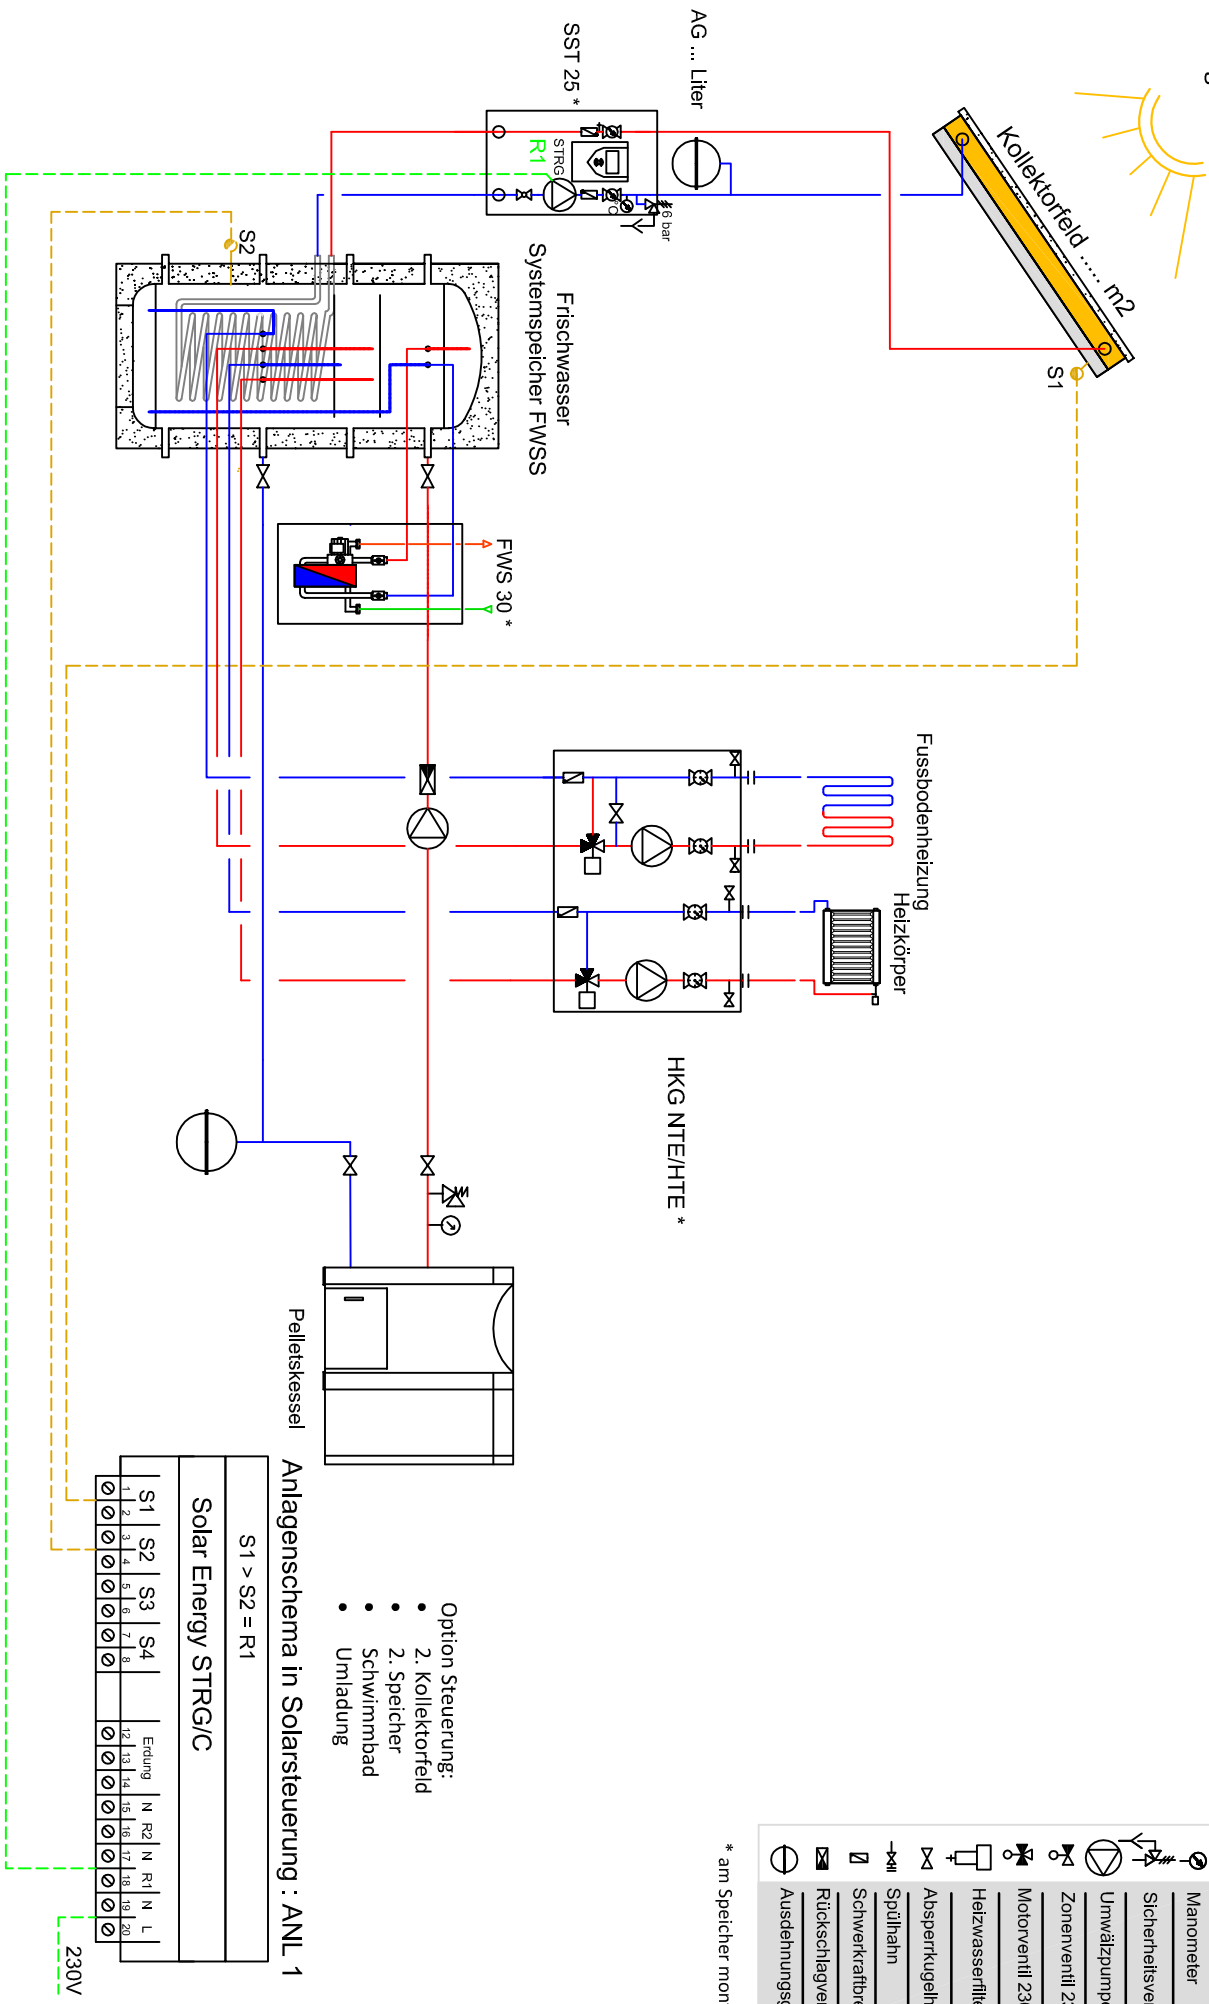

HEAT mit Nachheizung Pellets

Prinzipiskizze, kein Anspruch auf Vollständigkeit

LEGENDE:

	Manometer
	Sicherheitsventil
	Umwälzpumpe
	Zonenventil 230V
	Motorventil 230V
	Heizwasserfilter
	Absperrkugelhahn
	Spülhahn
	Schwerkräftbremse
	Rückschlagventil
	Ausdehnungsgefäß

* am Speicher montiert